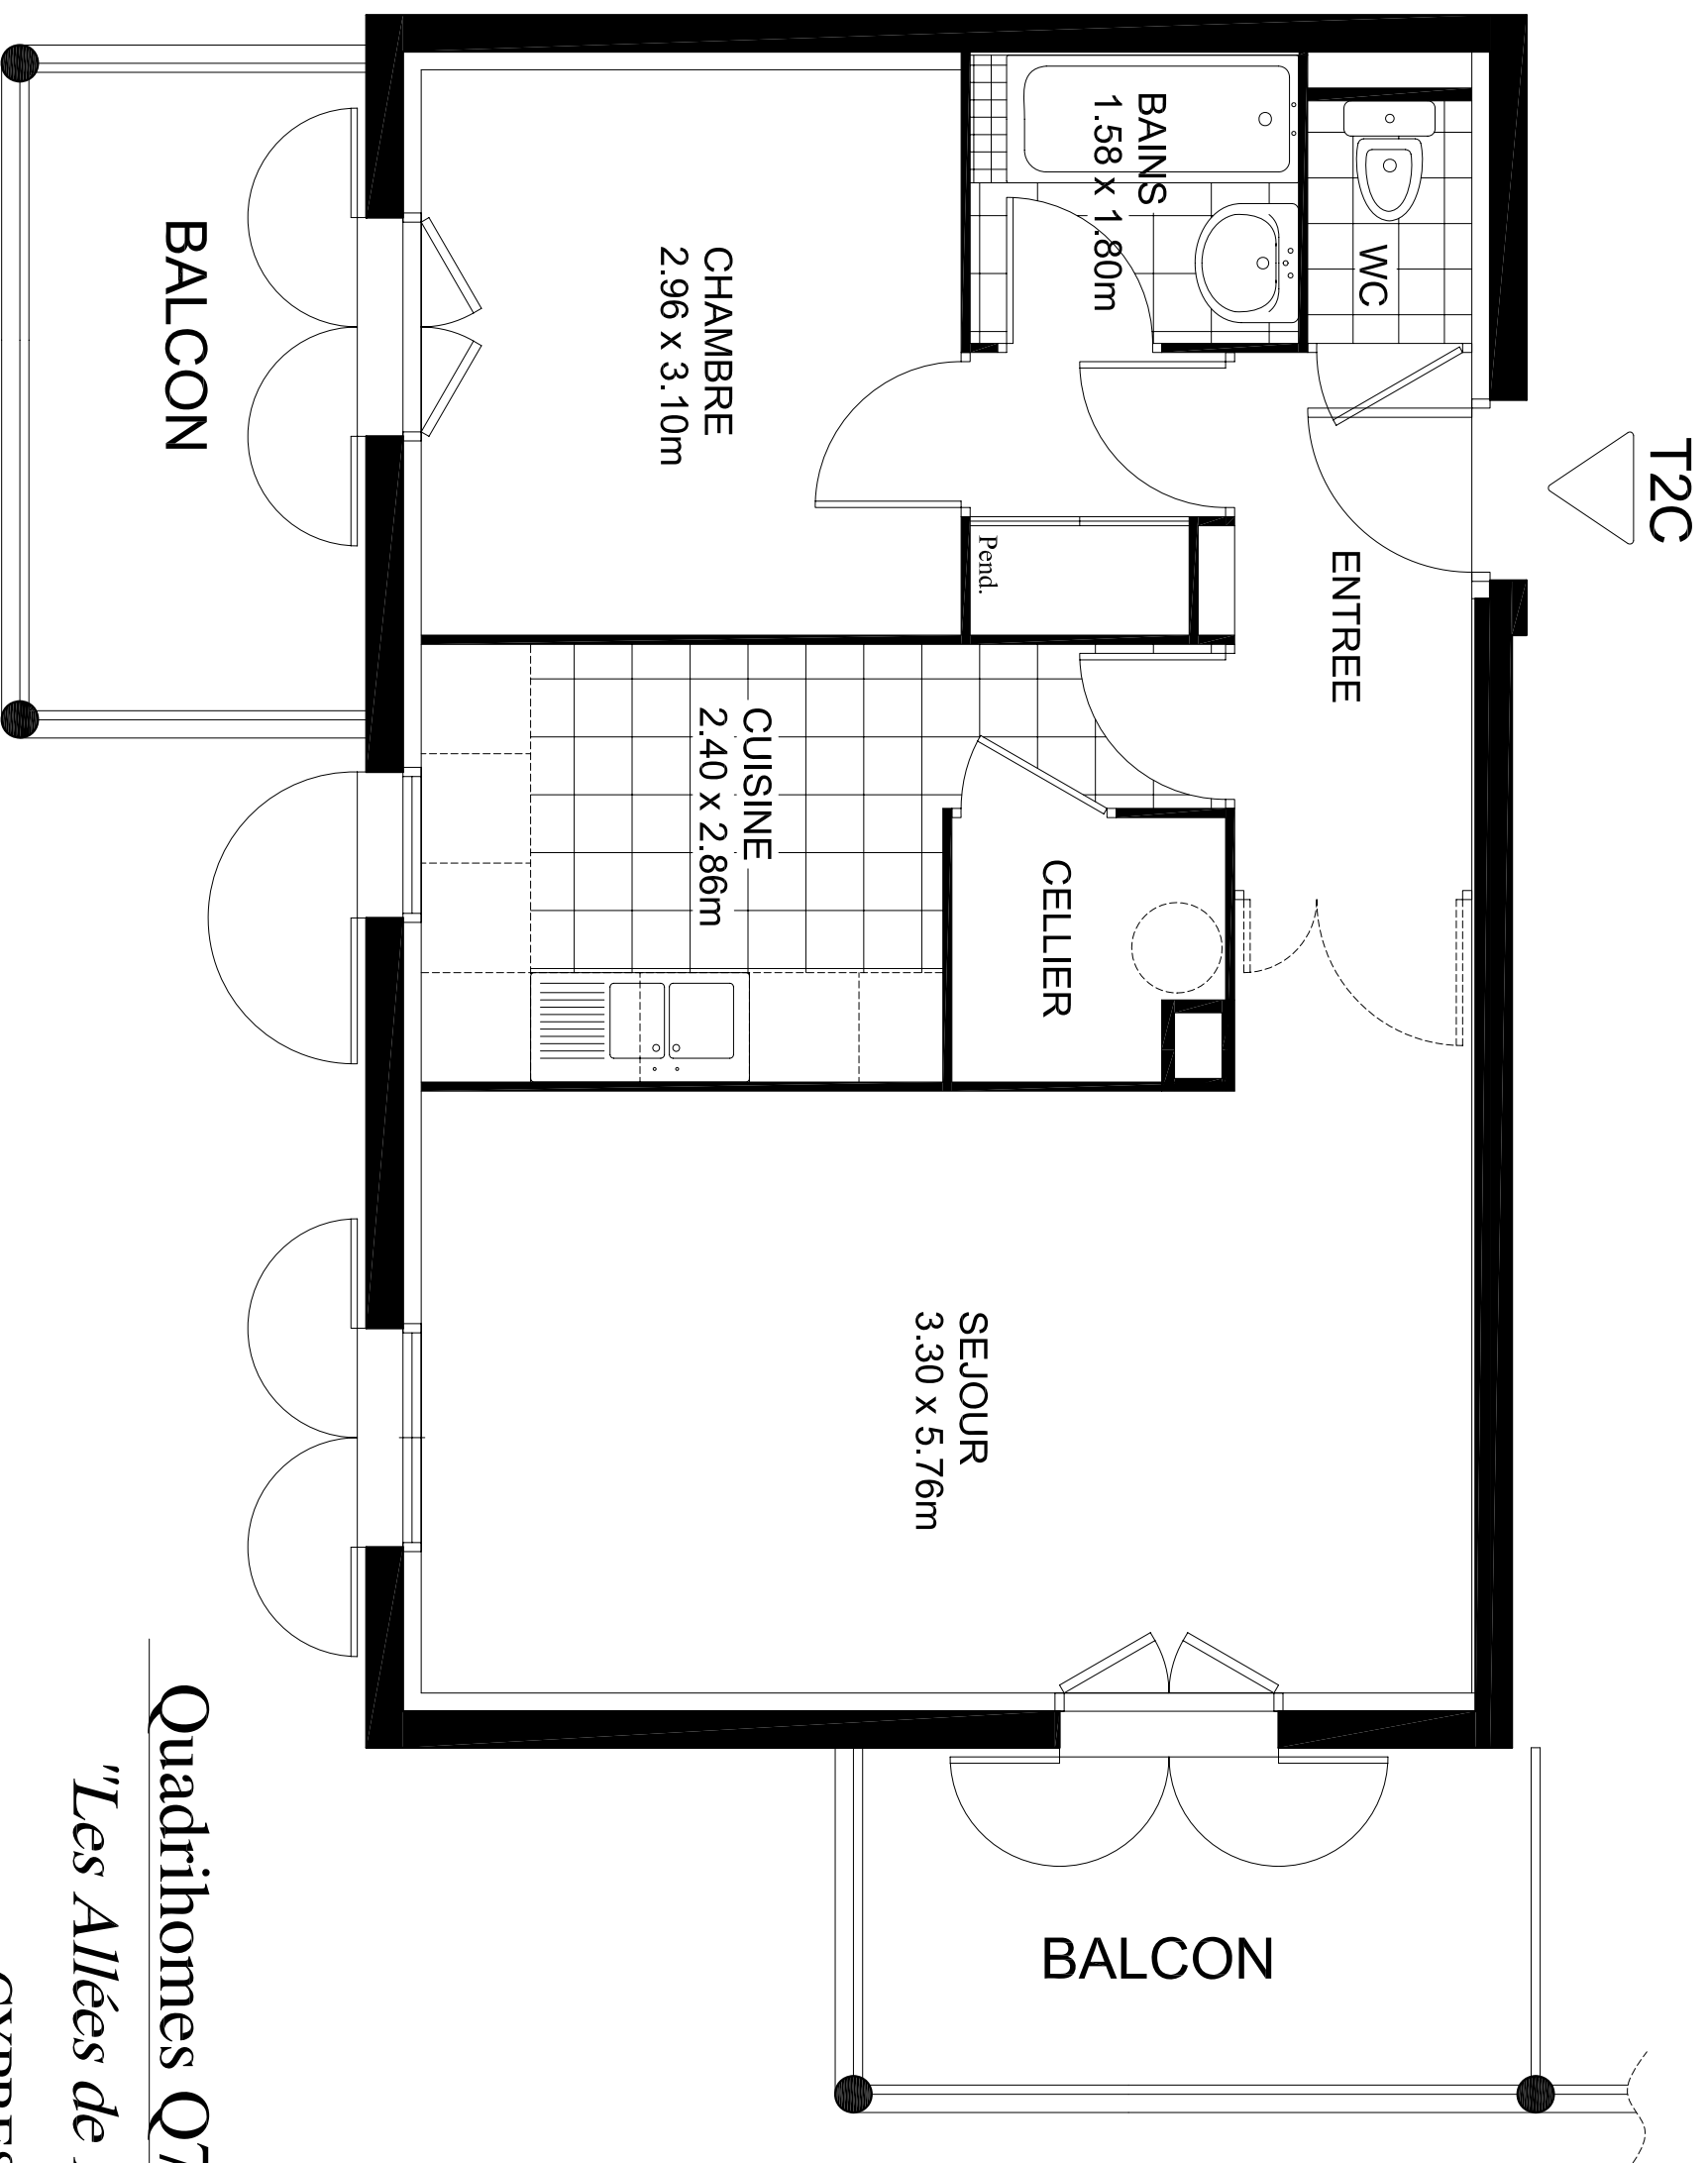

Quadrithomes Q7 Niveau 2
"Les Allées de Prunel"

CYPRES

SURFACE HABITABLE : 49.80 m²
 SURFACE BALCONS : 13.25 m²

Les surfaces peuvent varier de + ou - 5%
 Les dimensions des pièces peuvent varier de + ou - 5cm

Quadrithomes Q7 Niveau 2
"Les Allées de Prunel"

CYPRES

SURFACE HABITABLE : 49.68 m²

SURFACE BALCONS : 13.25 m²

Les surfaces peuvent varier de + ou - 5%
 Les dimensions des pièces peuvent varier de + ou - 5cm