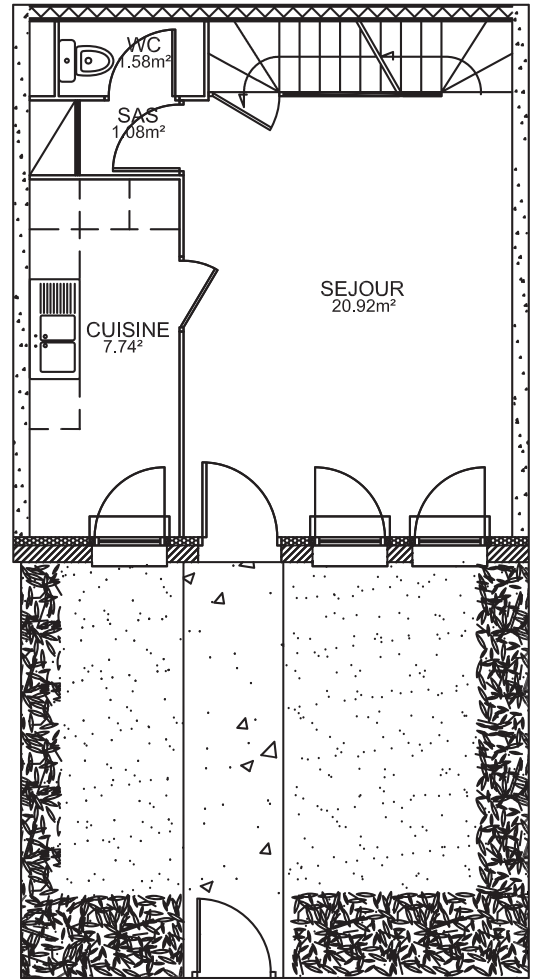

# MODÈLE 2

Appartement type T3 en duplex avec jardin  
Surface habitable 64,50 m<sup>2</sup>.

## Rez de Chaussée

- Entrée
- Séjour
- Cuisine
- WC
- Parking extérieur

## Étage

- 2 Chambres
- 1 Salle de bains avec toilettes