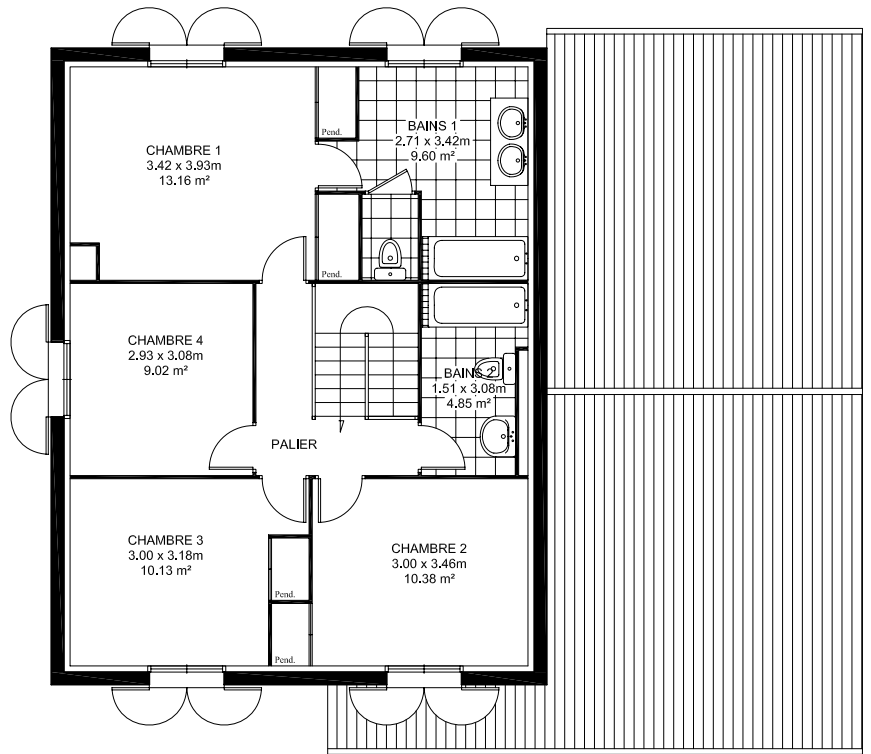

OPALE

LES
JARDINS
DE PRUNEL

Maison à étage - 7 pièces
Surface totale 178,86 m²
Dont 154,40 m² de surface habitable et 24,46 m² de garage

A l'étage

- Quatre chambres dont :
Chambre parentale avec placards coulissants équipés, salle de bains privative avec meuble double vasque et toilettes séparées
Trois chambres dont deux avec penderie équipée
- Une seconde salle de bains avec toilettes

Au rez-de-jardin

- Porche avec poteau bois
- Hall avec penderie
- Séjour / Family-room traversant avec portes-fenêtres donnant sur le jardin
- Family-room équipé d'un conduit de fumée
- Salle à manger
- Cuisine avec coin repas et une porte-fenêtre donnant sur le jardin
- Buanderie avec un emplacement pour la machine à laver et chaudière gaz
- Garage double
- Jardin clos et engazonné en saison