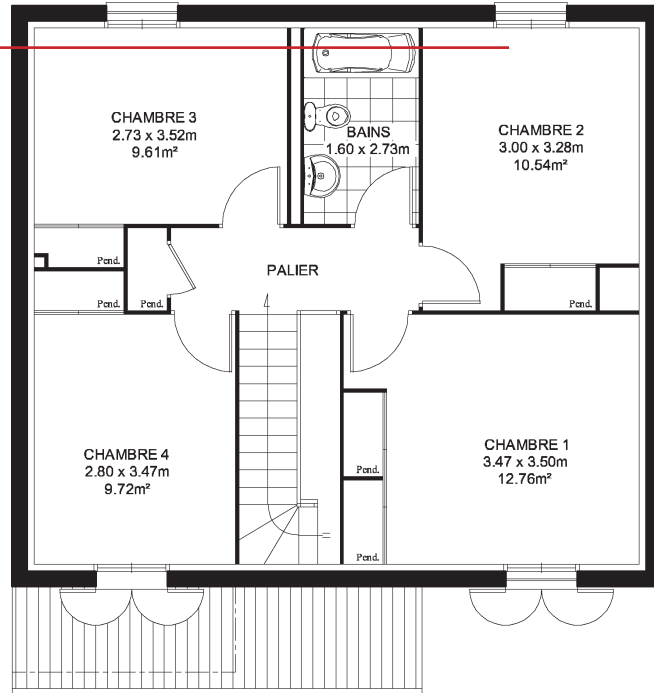

ANTARÈS

Maison type T5
Surface habitable totale 102.87 m²
Surface des annexes 13,50 m²

A l'étage

- Quatre chambres avec placard coulissants équipés
- Salle de bains
- Penderie sur le palier
- Prise téléphonique dans toutes les chambres

Au rez-de-jardin

- Porche
- Entrée
- Séjour
- Salle à manger avec porte-fenêtre
- Cuisine
- Buanderie avec accès direct au jardin
- Toilettes avec lave-mains
- Penderie
- Garage
- Accès piéton et au garage en enrobé
- Jardin engazonné