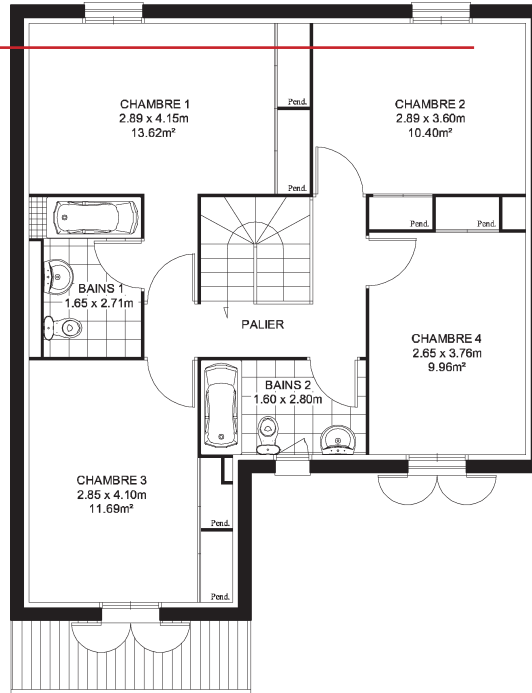

BÉRYL

Maison type T5
Surface habitable totale 115,95 m²
Surface des annexes 16,72 m²

A l'étage

- Quatre chambres
- Chambre parentale avec salle de bains privative et placard coulissants équipés
- Trois chambres avec penderie équipée
- Une seconde salle de bains avec fenêtre
- Prise téléphonique dans toutes les chambres

Au rez-de-jardin

- Porche
- Entrée
- Séjour
- Salle à manger avec porte-fenêtre
- Cuisine
- Buanderie avec accès direct au jardin
- Toilettes avec lave-mains
- Penderie
- Garage
- Accès piéton et au garage en enrobé
- Jardin engazonné