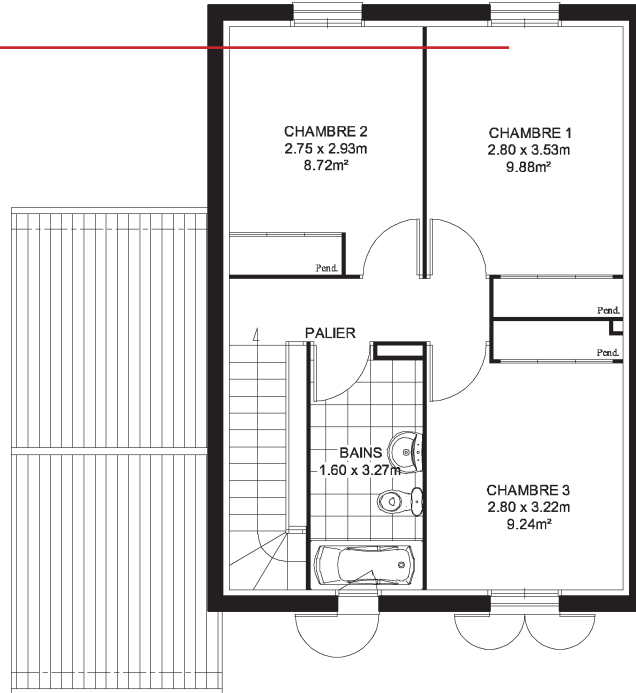

GIRASOL

Maison type T4
Surface habitable totale 80,69 m²
Surface des annexes 15,90 m²

A l'étage

- Trois chambres avec placard coulissants équipés
- Salle de bains
- Prise téléphonique dans toutes les chambres

Au rez-de-jardin

- Entrée
- Séjour
- Cuisine
- Toilettes avec lave-mains
- Penderie
- Garage avec un accès direct sur le jardin
- Accès piéton et au garage en enrobé
- Jardin engazonné