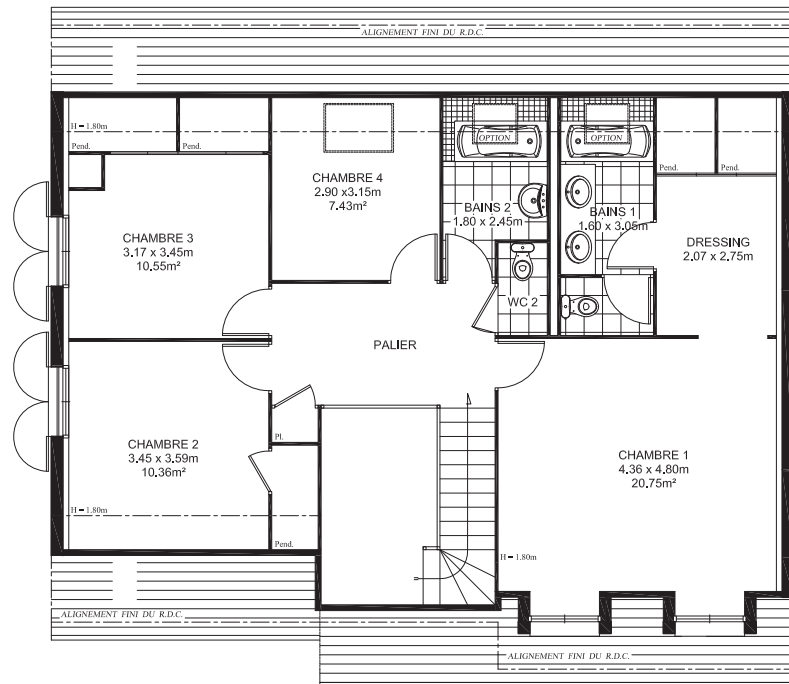

AGATE

Surface habitable 169,49 m²
Surface des annexes 23,50 m²

A l'étage

- Quatre chambres dont :
Chambre parentale avec dressing et penderies, salle de bains privative et toilettes séparées
- Trois chambres dont deux avec penderies
- Salle de bains
- Toilettes séparées
- Rangement

Au rez-de-jardin

- Porche
- Hall avec penderie
- Séjour avec porte-fenêtre donnant sur le devant de la maison
- Salle à manger avec porte-fenêtre donnant sur le jardin
- Family room
- Cuisine – repas avec porte-fenêtre donnant sur le jardin
- Buanderie avec accès direct entre le garage et la cuisine-repas
- Toilettes séparées avec lave-mains
- Garage double
- Deux parkings
- Jardin clos et engazonné en saison