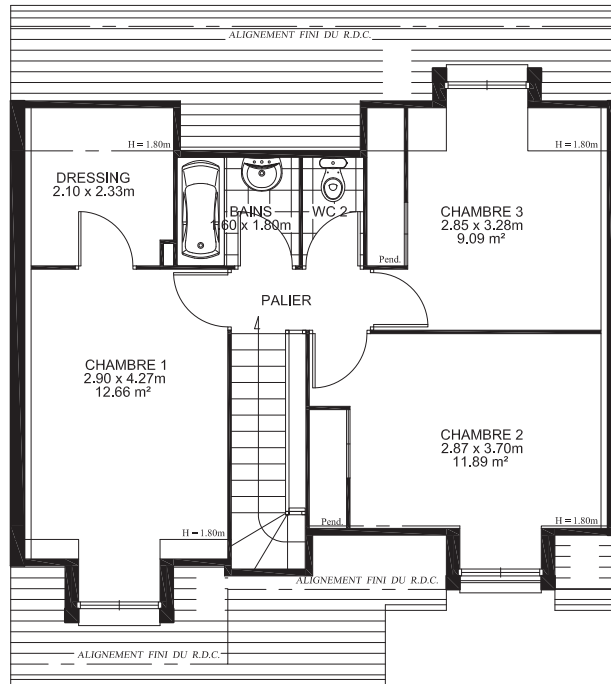

# OPALINE

Surface habitable 94,82 m<sup>2</sup>  
Surface des annexes 14 m<sup>2</sup>

## A l'étage

- Trois chambres dont :  
Chambre parentale avec dressing
- Deux chambres avec penderie
- Salle de bains
- Toilettes séparées

## Au rez-de-jardin

- Porche
- Entrée avec penderie
- Salon avec porte-fenêtre donnant sur le devant de la maison
- Salle à manger avec porte-fenêtre donnant sur le jardin
- Cuisine avec accès direct à la chaufferie
- Toilettes séparées avec lave-mains
- Chaufferie avec fenêtre
- Garage
- Parking
- Jardin clos et engazonné en saison