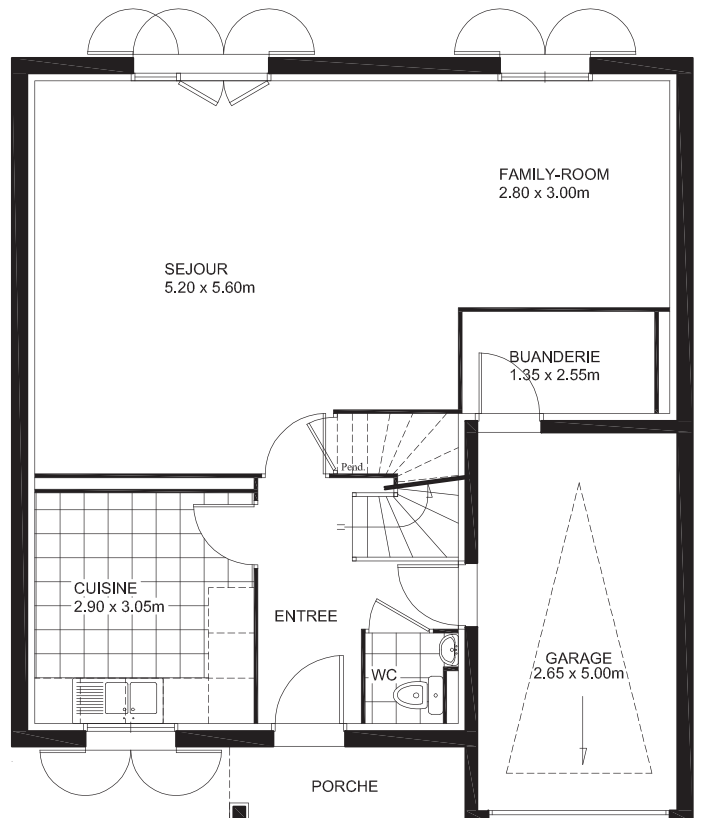

JADE

Maison individuelle type T6
Surface habitable 122,32 m², surface des annexes 13,25 m².

Rez de Chaussée

- Entrée
- Séjour
- Family-Room
- Penderie dans séjour
- Cuisine
- WC
- Buanderie
- Garage

Étage

- 4 Chambres avec penderies
- 2 Salle de bains avec toilettes dont une pour la chambre parentale
- Palier avec une penderie et un placard