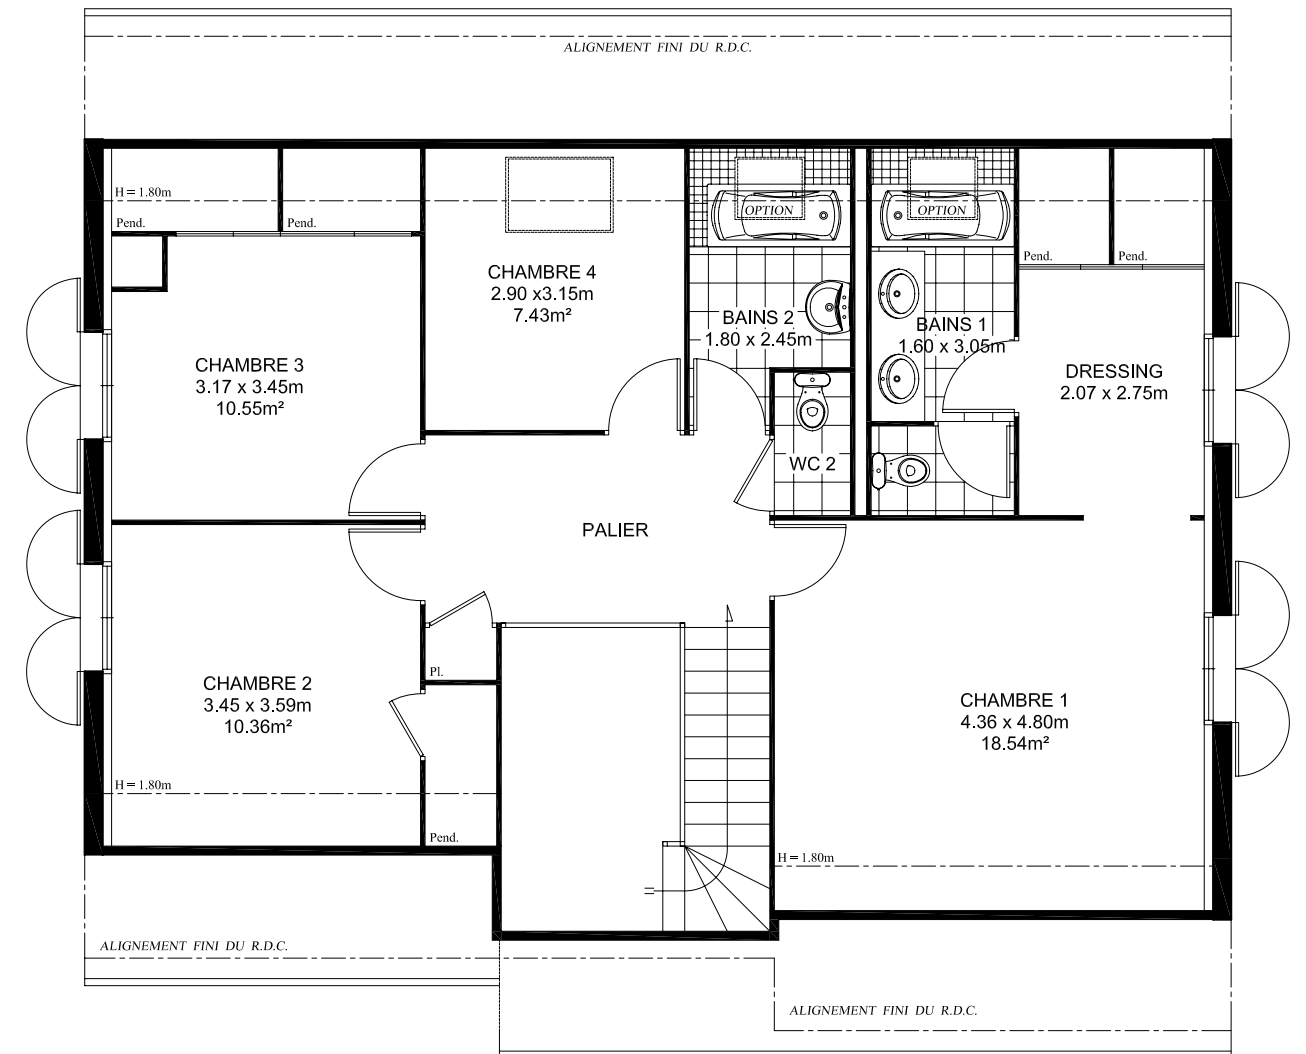

AGATE

SURFACE HABITABLE d'environ 167 m²

SURFACE ANNEXES d'environ 23 m²

Rez de Chaussée

Etage