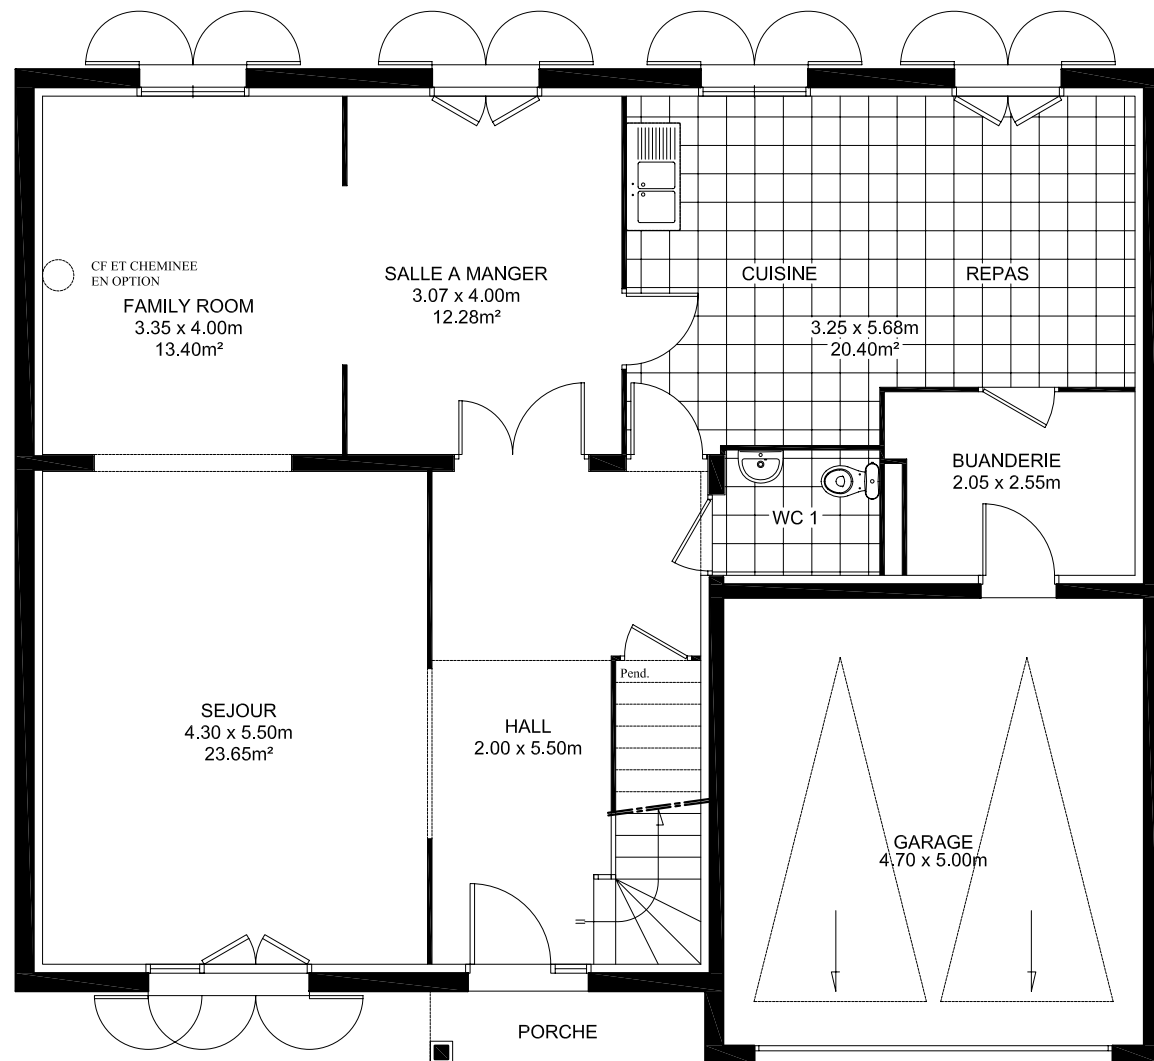

AGATE

SURFACE HABITABLE d'environ 167 m²

SURFACE ANNEXES d'environ 23 m²

Rez de Chaussée

Etage