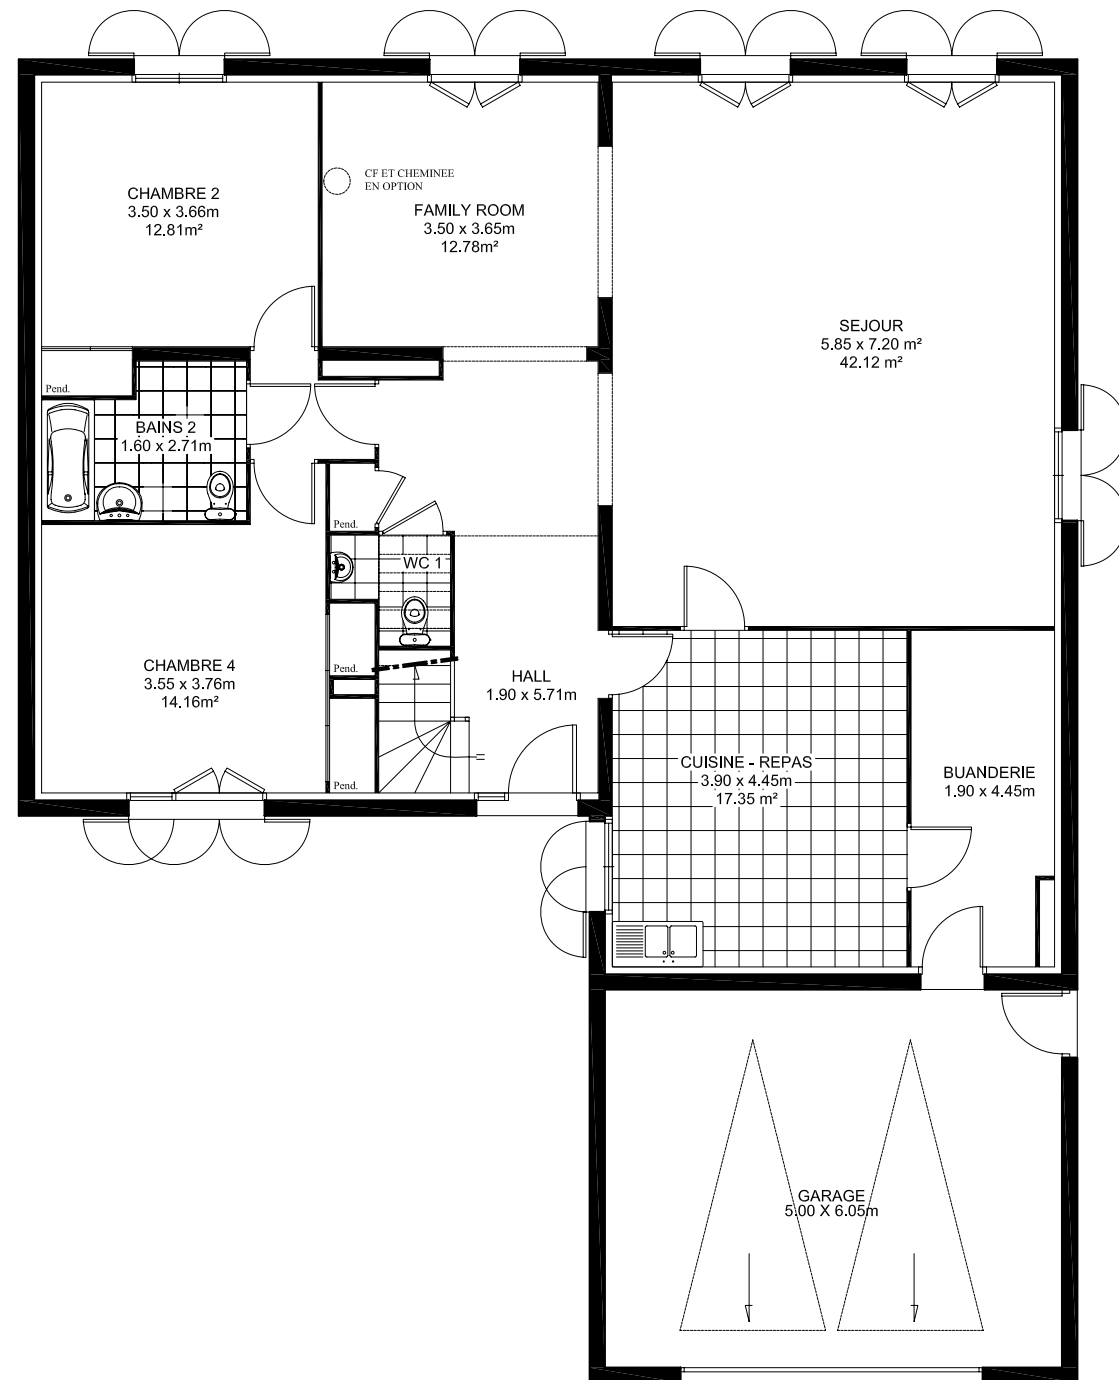

AMETHYSTE

SURFACE HABITABLE d'environ 209 m²

SURFACE ANNEXES d'environ 54 m²

Rez de Chaussée

Etage