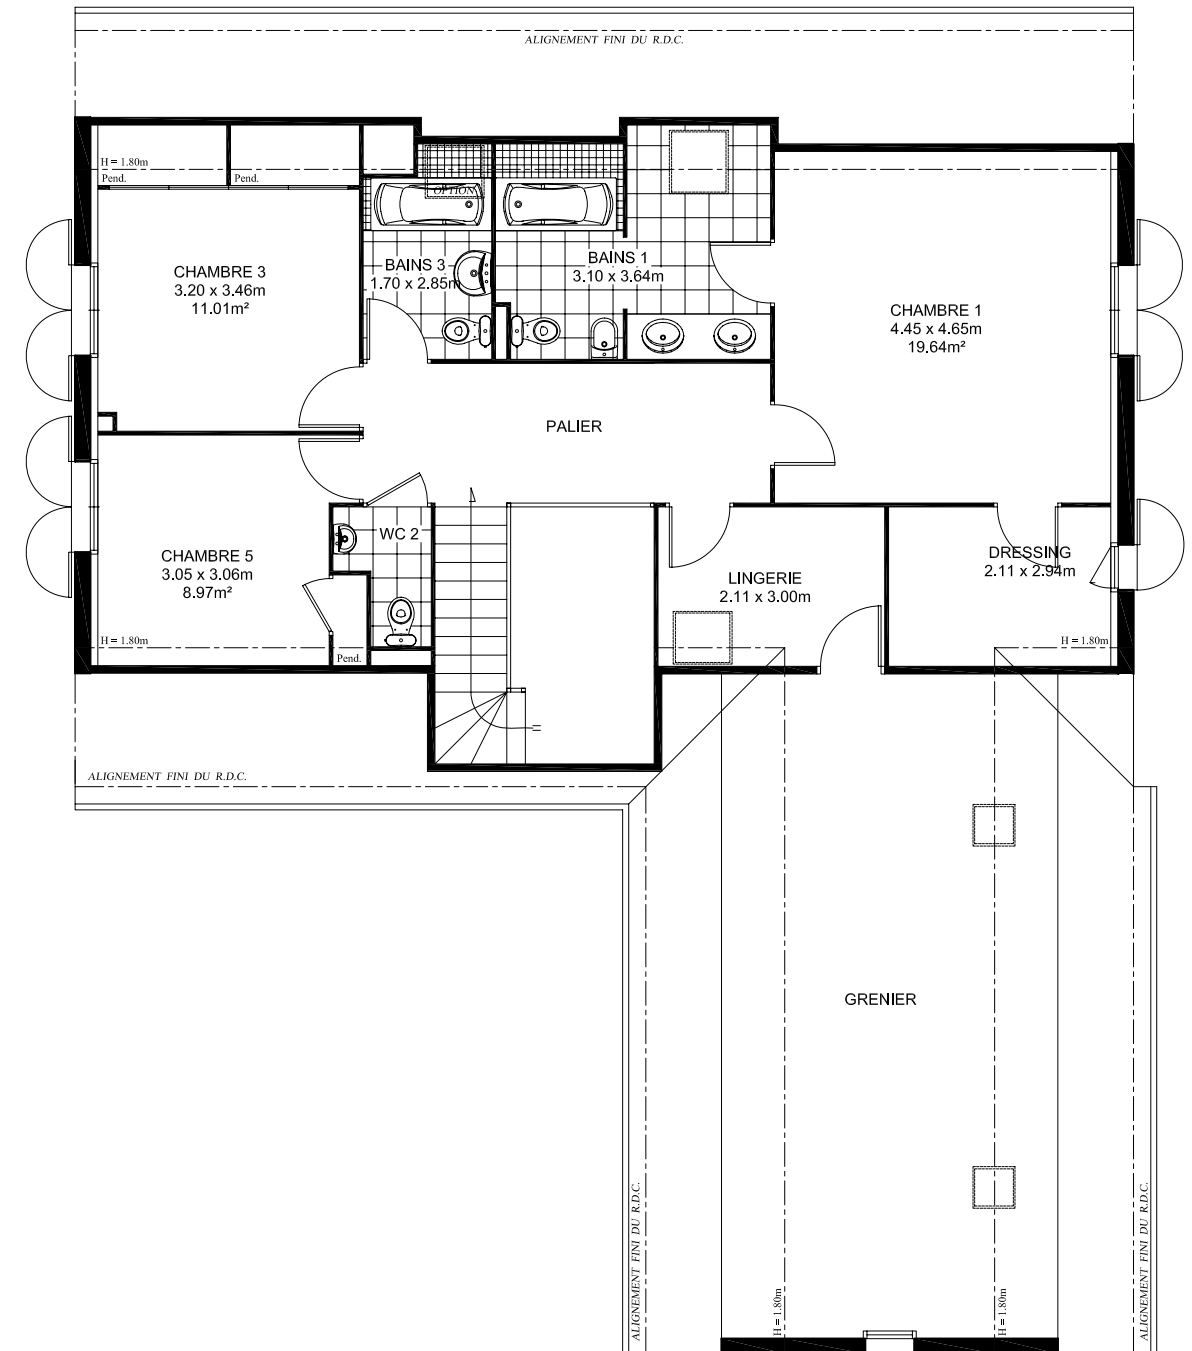

AMETHYSTE

SURFACE HABITABLE d'environ 209 m²

SURFACE ANNEXES d'environ 54 m²

Rez de Chaussée

Etage