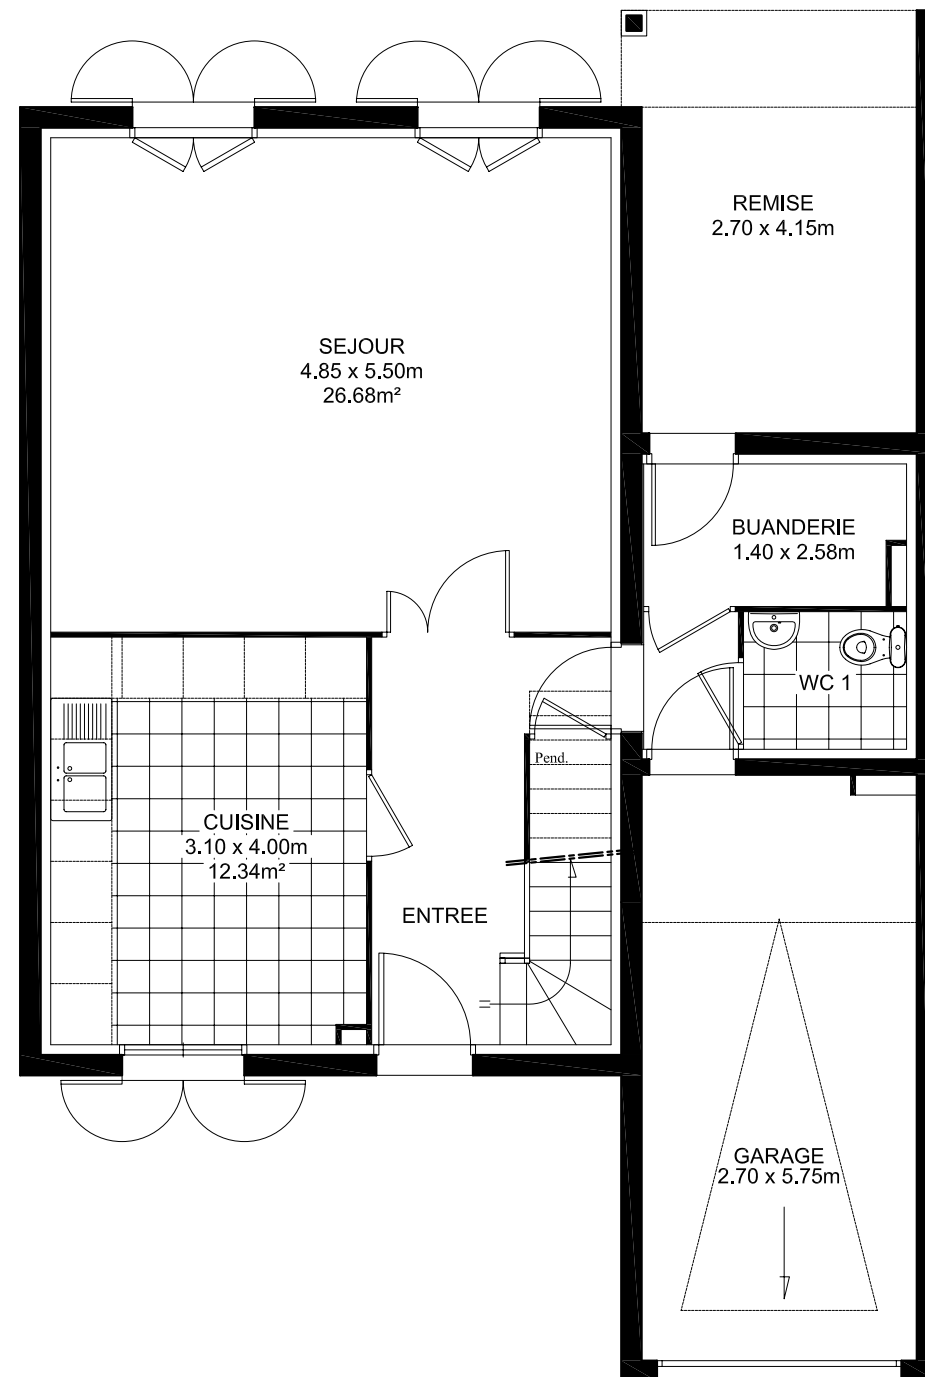

# GIRASOL Plus

SURFACE HABITABLE d'environ 117 m<sup>2</sup>

SURFACE ANNEXES d'environ 26 m<sup>2</sup>

Rez de Chaussée

Etage