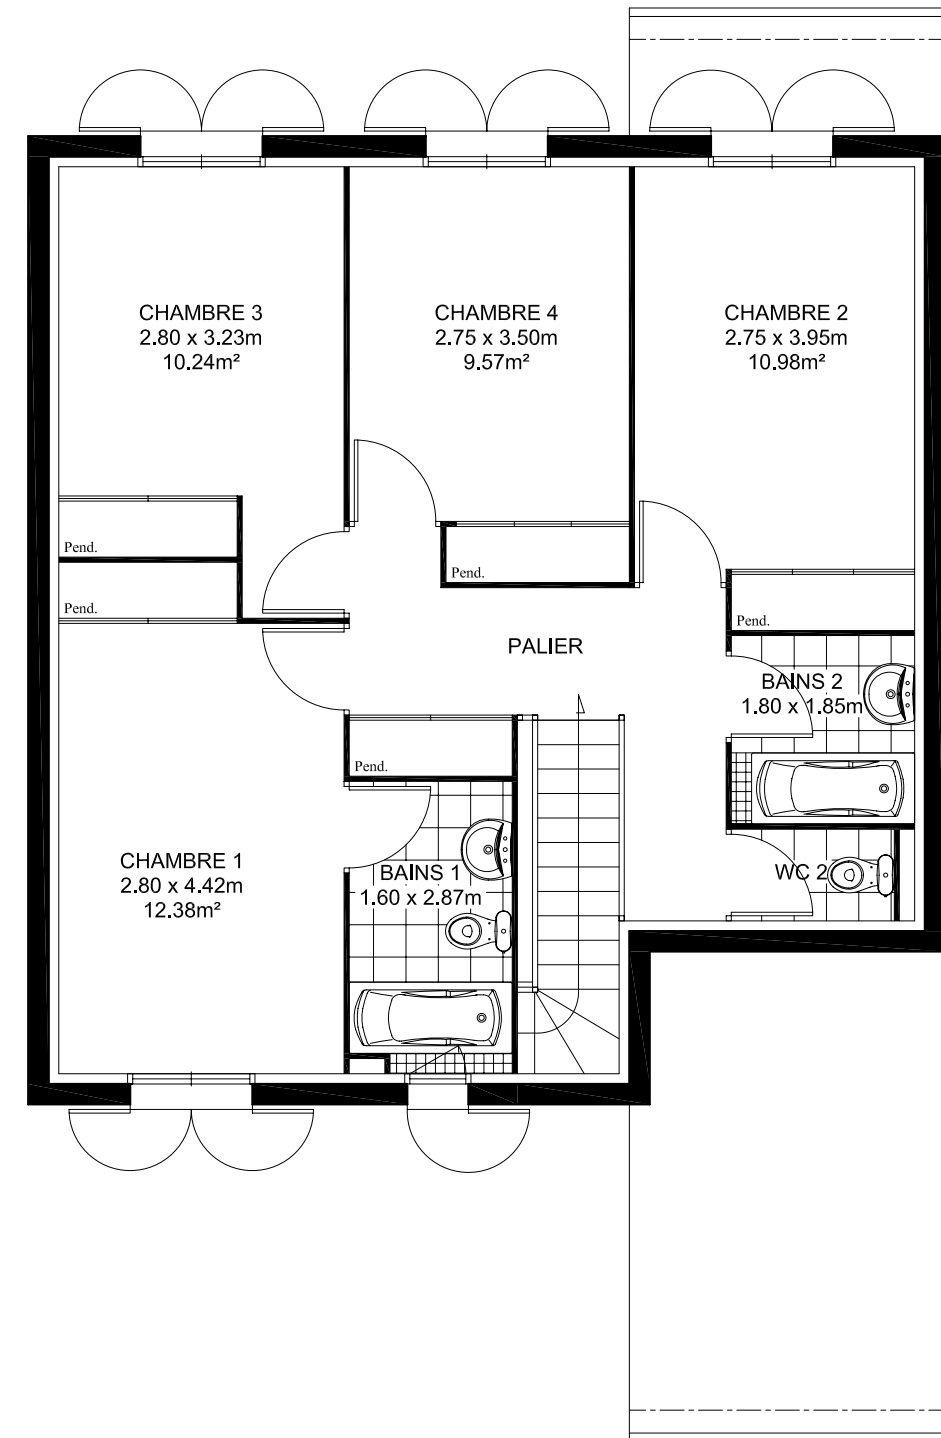

# GIRASOL Plus

SURFACE HABITABLE d'environ 117 m<sup>2</sup>

SURFACE ANNEXES d'environ 26 m<sup>2</sup>

Rez de Chaussée

Etage