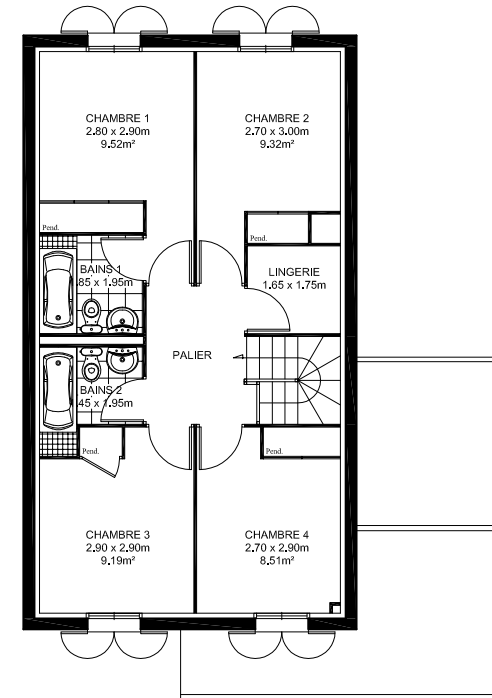

TOURMALINE

SURFACE HABITABLE d'environ 111 m²
SURFACE DES ANNEXES 14 m²

Rez de Chaussée - C

Etage

Rez de Chaussée - A

Rez de Chaussée - B