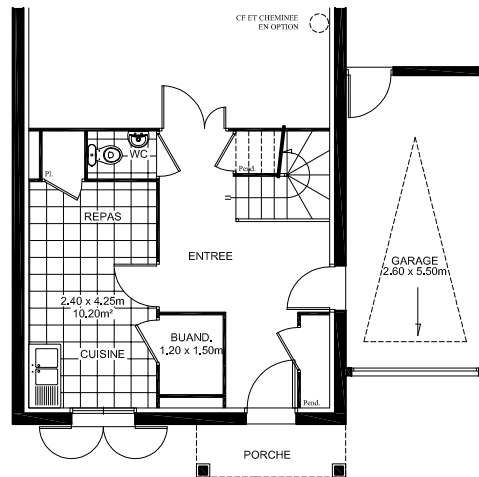

TOURMALINE

SURFACE HABITABLE d'environ 111 m²
SURFACE DES ANNEXES 14 m²

Rez de Chaussée - C

Etage

Rez de Chaussée - A

Rez de Chaussée - B