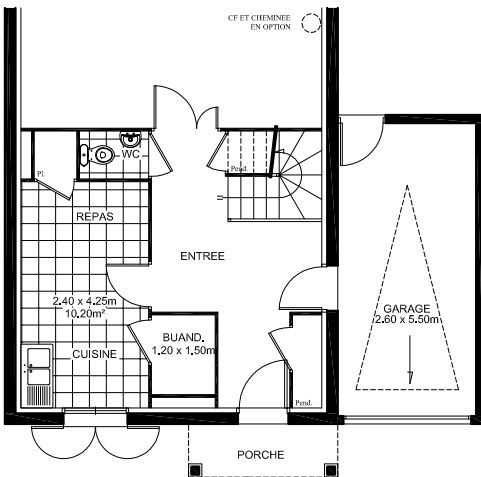

TOURMALINE

SURFACE HABITABLE d'environ 111 m²
SURFACE DES ANNEXES 14 m²

Rez de Chaussée - C

Etage

Rez de Chaussée - A

Rez de Chaussée - B