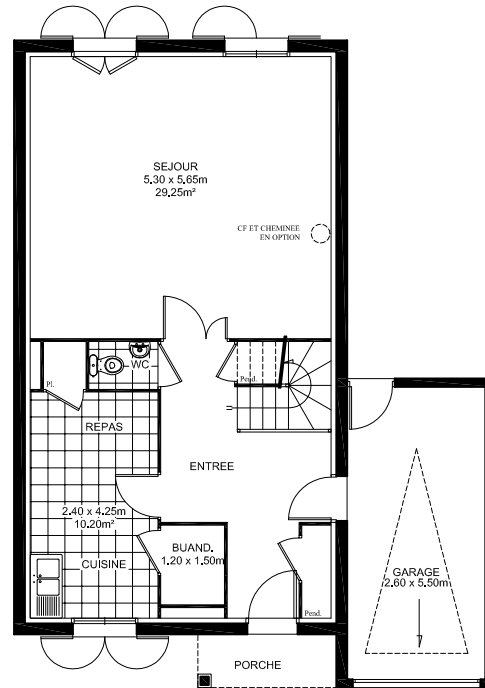

TOURMALINE

SURFACE HABITABLE d'environ 111 m²
SURFACE DES ANNEXES 14 m²

Rez de Chaussée - C

Etage

Rez de Chaussée - A

Rez de Chaussée - B